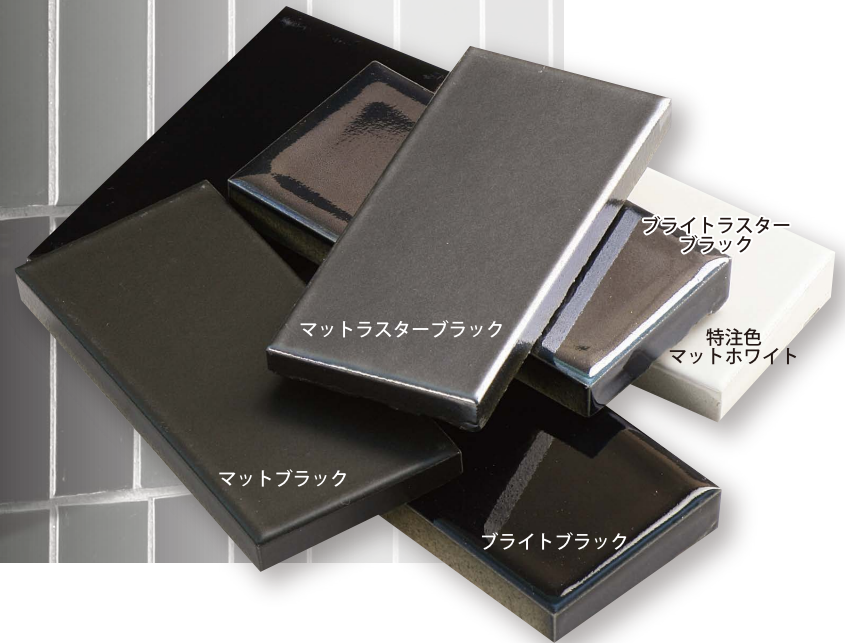

スロープ

SLOPE 121

映り込む光によって独特な奥行きを表現する
モノトーンを基調としたシャープな印象のタイルです。

SL-BB,MLB

Color

ブライト

SL-BB ブライトブラック

SL-BLB ブライトラスターブラック※

マット

SL-MB マットブラック

SL-MLB マットラスターブラック※

常 47×97角
裏ネット貼り

(SL-□□□)
目地共:200×400×t8~14mm
(47×97角:2枚×8枚)
12.5シート/㎡(3mm目地)
12シート/1箱(21.2kg)
¥13,200/㎡
※¥15,300/㎡

※価格が異なります。