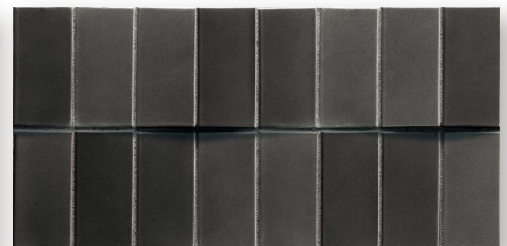

スロープ

SLOPE 121

映り込む光によって独特な奥行きを表現する
モノトーンを基調としたシャープな印象のタイルです。

SL-BB,MLB

Color

ブライト

SL-BB ブライトブラック

SL-BLB ブライトラスターブラック※

マット

SL-MB マットブラック

SL-MLB マットラスターブラック※

常 47×97角
裏ネット貼り

(SL-□□□)
目地共:200×400×t8~14mm
(47×97角:2枚×8枚)
12.5シート/㎡(3mm目地)
12シート/1箱(21.2kg)
¥13,200/㎡
※¥15,300/㎡

※価格が異なります。