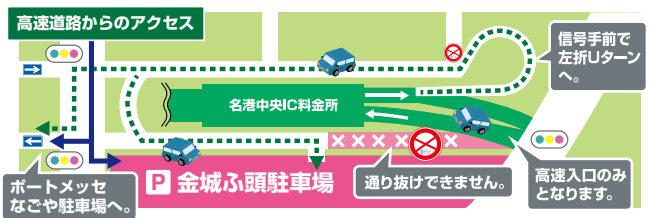

1組

〈協賛〉職匠の家 すぎ山

1組

〈協賛〉高山グリーンホテル

1組

〈協賛〉旅館 寿亭

開催場所・駐車場のご案内

- ### 自動車の場合
- 静岡方面
 東名高速道路【豊田JCT】
 名古屋方面
 名古屋高速3号大高線【名古屋南JCT】
 岐阜方面
 東海北陸自動車道【一宮JCT】
 名神高速道路【小牧IC】
 名古屋高速11号小牧線・1号楠線・3号大高線【名古屋南JCT】
 伊勢・亀山方面
 東名阪自動車道【四日市JCT】