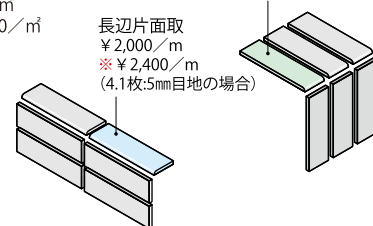

ORN-4 スティール※

ORN-5 ブロンズ※

常 60×240角 平面

(ORN-□)
60×240×t15mm
62.8枚 / m² (5mm目地の場合)
58枚 / 箱 (23kg)
¥9,800 / m²
※ ¥11,800 / m²

受生産 役物形状

短辺片面取
¥7,300 / m
※ ¥8,800 / m
(15.4枚:5mm目地の場合)

長辺片面取
¥2,000 / m
※ ¥2,400 / m
(4.1枚:5mm目地の場合)

⚠ 製品の特性上、大きさに多少のバラツキがあります。