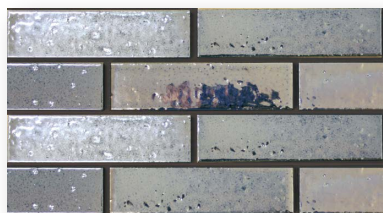

オリジン

ORIGIN 85

ぽってりとした厚みのある釉薬が、焼きものの
味わいを最大限に引き出しています。
内装はもちろん外装にも使用可能で
趣きのある格調高い壁面に仕上げてくれます。

ルミネ有楽町
ORN-1

Color

ORN-1 ホワイト

ORN-2 クリーム

ORN-3 ブラック

ORN-4 スティール※

ORN-5 ブロンズ※

常 60×240角 平面

(ORN-□)
60×240×t15mm
62.8枚 / m² (5mm目地の場合)
58枚 / 箱 (23kg)
¥9,800 / m²
※ ¥11,800 / m²

受生産 役物形状

短辺片面取
¥7,300 / m
※ ¥8,800 / m
(15.4枚:5mm目地の場合)

長辺片面取
¥2,000 / m
※ ¥2,400 / m
(4.1枚:5mm目地の場合)