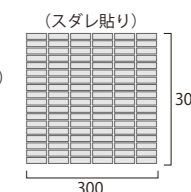

受加工 14.5×48角 表紙貼り

(SH-2□□S) スダレ貼り
(SH-2□□R) レンガ貼り
目地共：300×300×t6 mm
(18枚×6枚)
タテ目地：2 mm
ヨコ目地：約2.2 mm
11.2シート/㎡
25シート/1箱(24kg)
¥7,200/㎡
※ ¥8,300/㎡
レンガ貼り、
ヘリンボン貼りも
製作可能です。