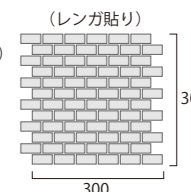

受加工 22×47角 表紙貼り

(SH-3□□S) スダレ貼り
(SH-3□□R) レンガ貼り
目地共：300×300×t6 mm
(12枚×6枚)
3 mm目地
11.2シート/㎡
25シート/1箱(24kg)
¥7,000/㎡
※ ¥8,100/㎡
スダレ貼り、
ヘリンボン貼りも
製作可能です。