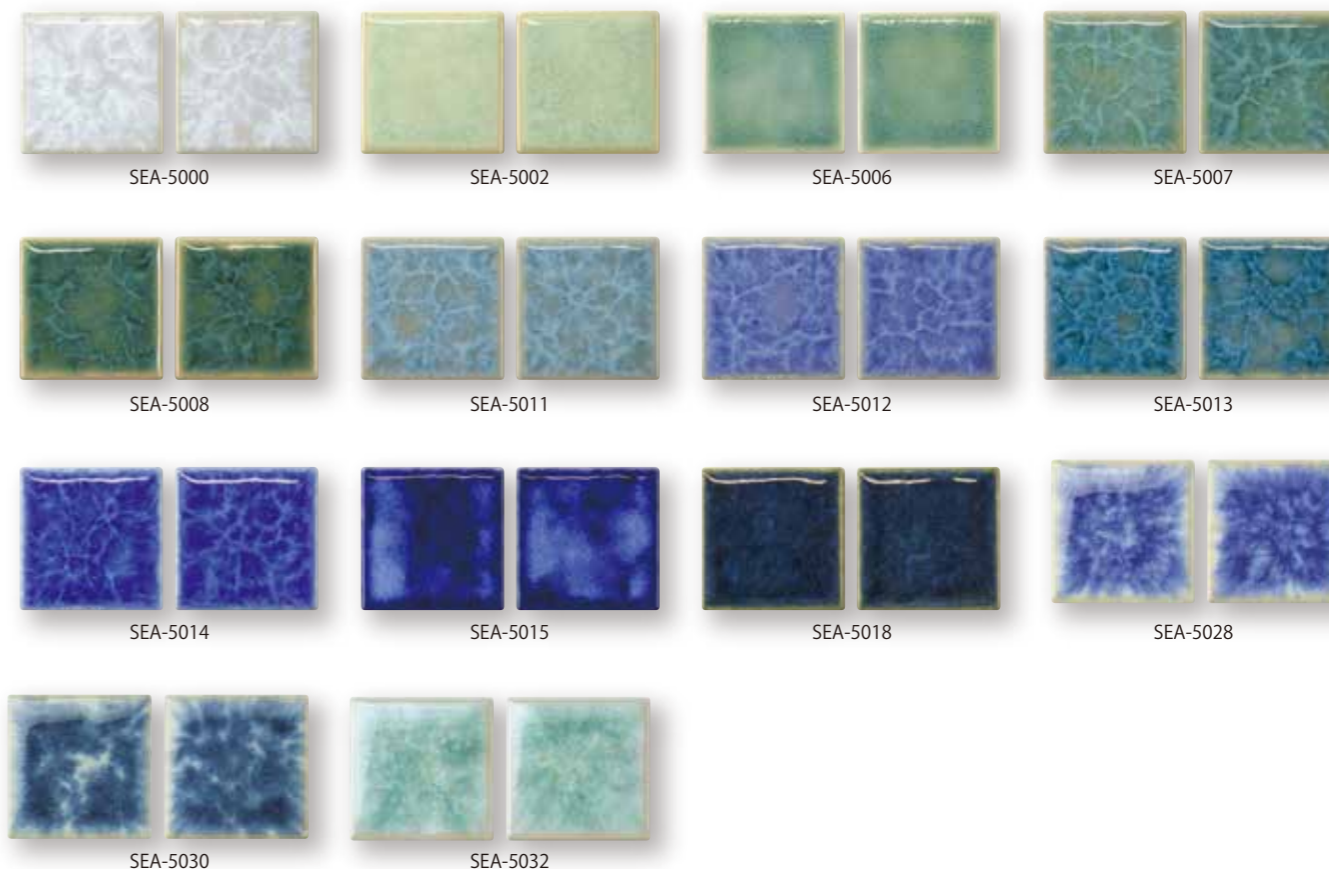

SEA-5002,5006,5007,5008 特注色

受加工 Mix この他、オリジナルのミックスパターンも制作いたします。

SEAX-10 ¥8,300 /㎡
SEA-5007,5008,5000 (40%:40%:20%)

SEAX-12 ¥8,300 /㎡
SEA-5012,5015,5000 (40%:40%:20%)

Color

常 49.1角 表紙貼り

(SEA-50□□)
目地共：316.2×316.2×t6.5 mm
(49.1角：6枚×6枚)3.6mm目地
10シート/㎡
25シート/1箱(27.8kg)
¥6,800/㎡