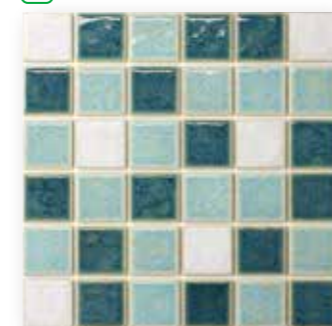

シーブリーズ

112 SEA BREEZE

タイルの中に水のゆらぎを連想させるような
紋様が浮かび上がります。
ブルー系やグリーン系の水を引き立たせるカラーで
海外のリゾートプールにも実績があります。

プレイアス OTA
設計：(株)明日香設計 デザイン監修：(株)YO 施工：大協建設(株)

受加工 Gradation オリジナルのグラデーションの制作が可能です。ご相談下さい。

SEA-5000,5011,5012,5013,5014,5015,5018 特注色

SEA-5002,5006,5007,5008 特注色

受加工 Mix この他、オリジナルのミックスパターンも制作いたします。

SEAX-10 ¥8,300 /㎡
SEA-5007,5008,5000 (40%:40%:20%)

SEAX-12 ¥8,300 /㎡
SEA-5012,5015,5000 (40%:40%:20%)

Color

常 49.1角 表紙貼り

(SEA-50□□)
目地共：316.2×316.2×t6.5 mm
(49.1角：6枚×6枚)3.6mm目地
10シート/㎡
25シート/1箱(27.8kg)
¥6,800/㎡