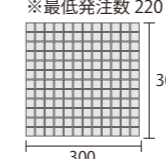

SEA-5002,5006,5007,5008 特注色

受加工 Mix この他、オリジナルのミックスパターンも制作いたします。

SEAX-10 ¥8,300 /㎡
SEA-5007,5008,5000 (40%:40%:20%)

SEAX-12 ¥8,300 /㎡
SEA-5012,5015,5000 (40%:40%:20%)

Color

常 49.1角 表紙貼り

(SEA-50□□)
目地共：316.2×316.2×t6.5 mm
(49.1角：6枚×6枚)3.6mm目地
10シート/㎡
25シート/1箱(27.8kg)
¥6,800/㎡

受生産 22角 表紙貼り

(SEA-22□□)
目地共：300×300×t6.5 mm
(22角：12枚×12枚)3mm目地
11.2シート/㎡
25シート/1箱(24kg)
¥7,800/㎡
※最低発注数 220㎡以上。

受生産 72角 表紙貼り

(SEA-72□□)
目地共：304×304×t6.5 mm
(72角：4枚×4枚)4mm目地
10.9シート/㎡
25シート/1箱(30kg)
¥7,800/㎡
※最低発注数 220㎡以上。